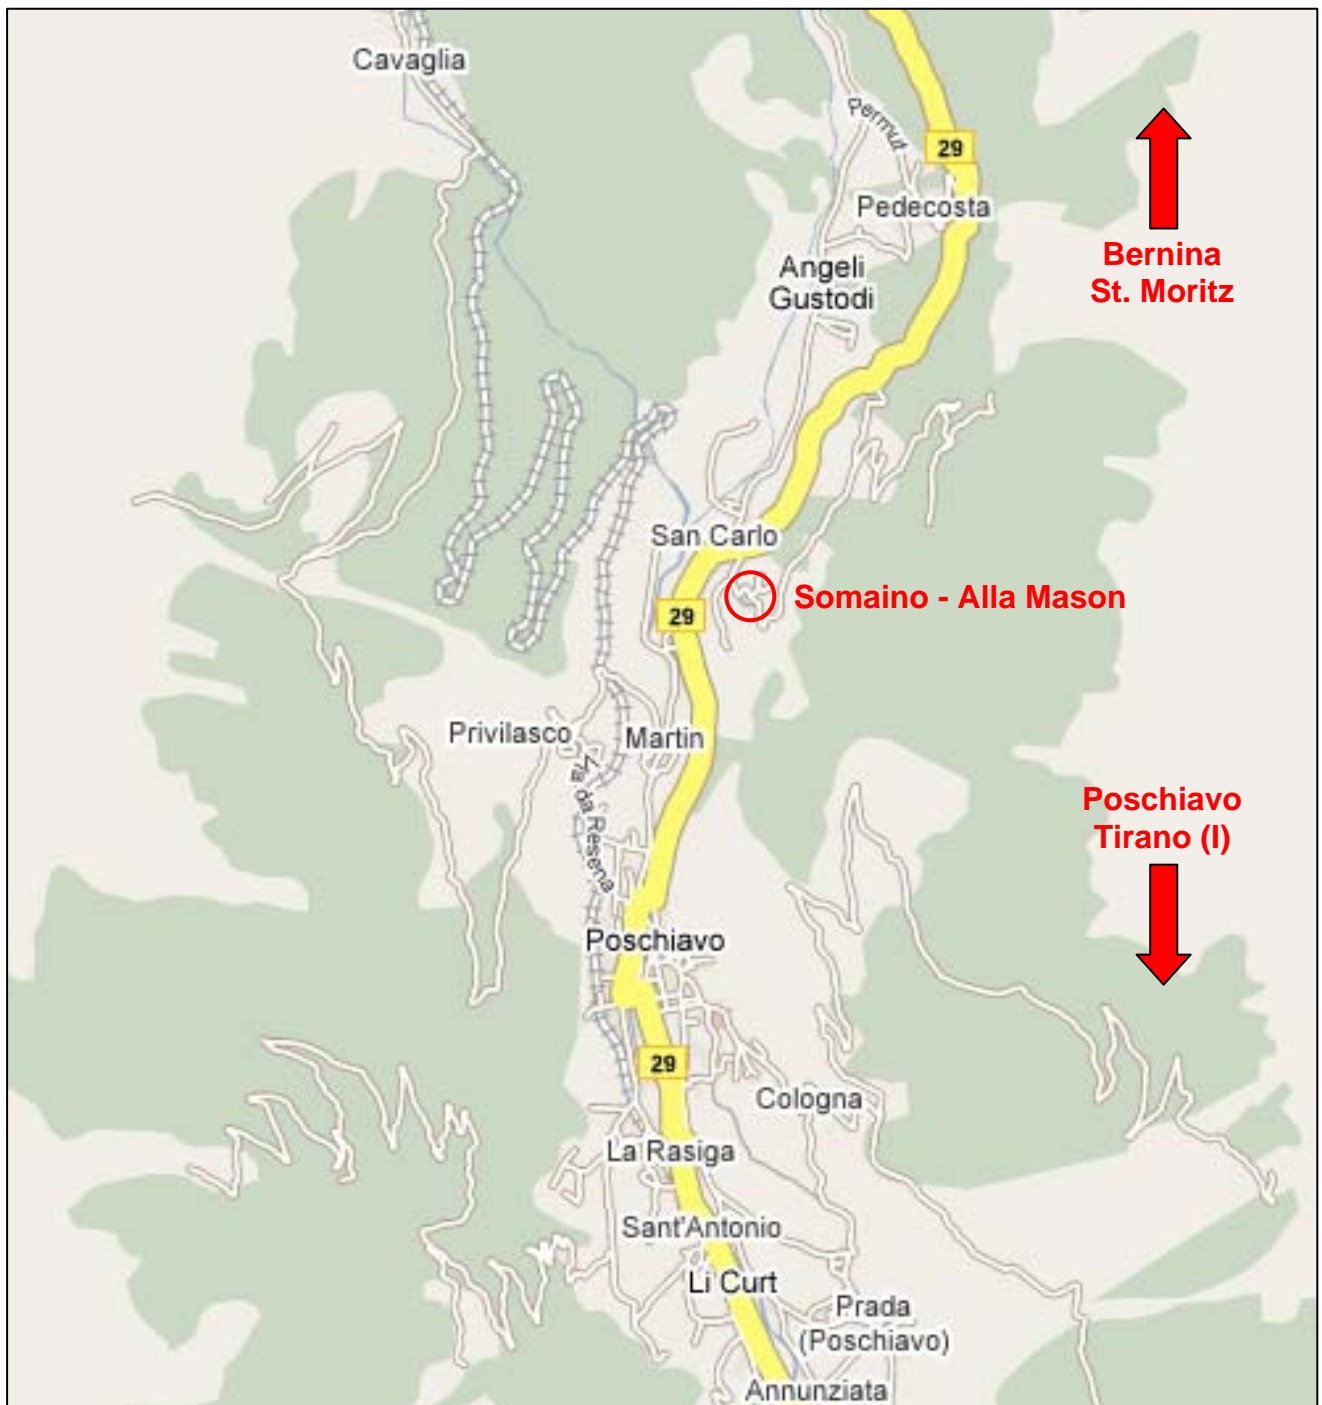

# Mappa Casa vacanza Alla Mason Somaino / GR

## Dal passo Bernina

Continuare verso sud (Poschiavo) fino al paese di San Carlo.  
Circa 150 metri prima di San Carlo svoltare a sinistra seguendo l'indicazione stradale "Somaino".  
Arrivo dopo circa 300 metri.

## Da Poschiavo

Continuare verso nord in direzione del passo del Bernina.  
Circa 150 metri dopo il paese di San Carlo svoltare a sinistra seguendo l'indicazione stradale "Somaino".  
Arrivo dopo circa 300 metri.